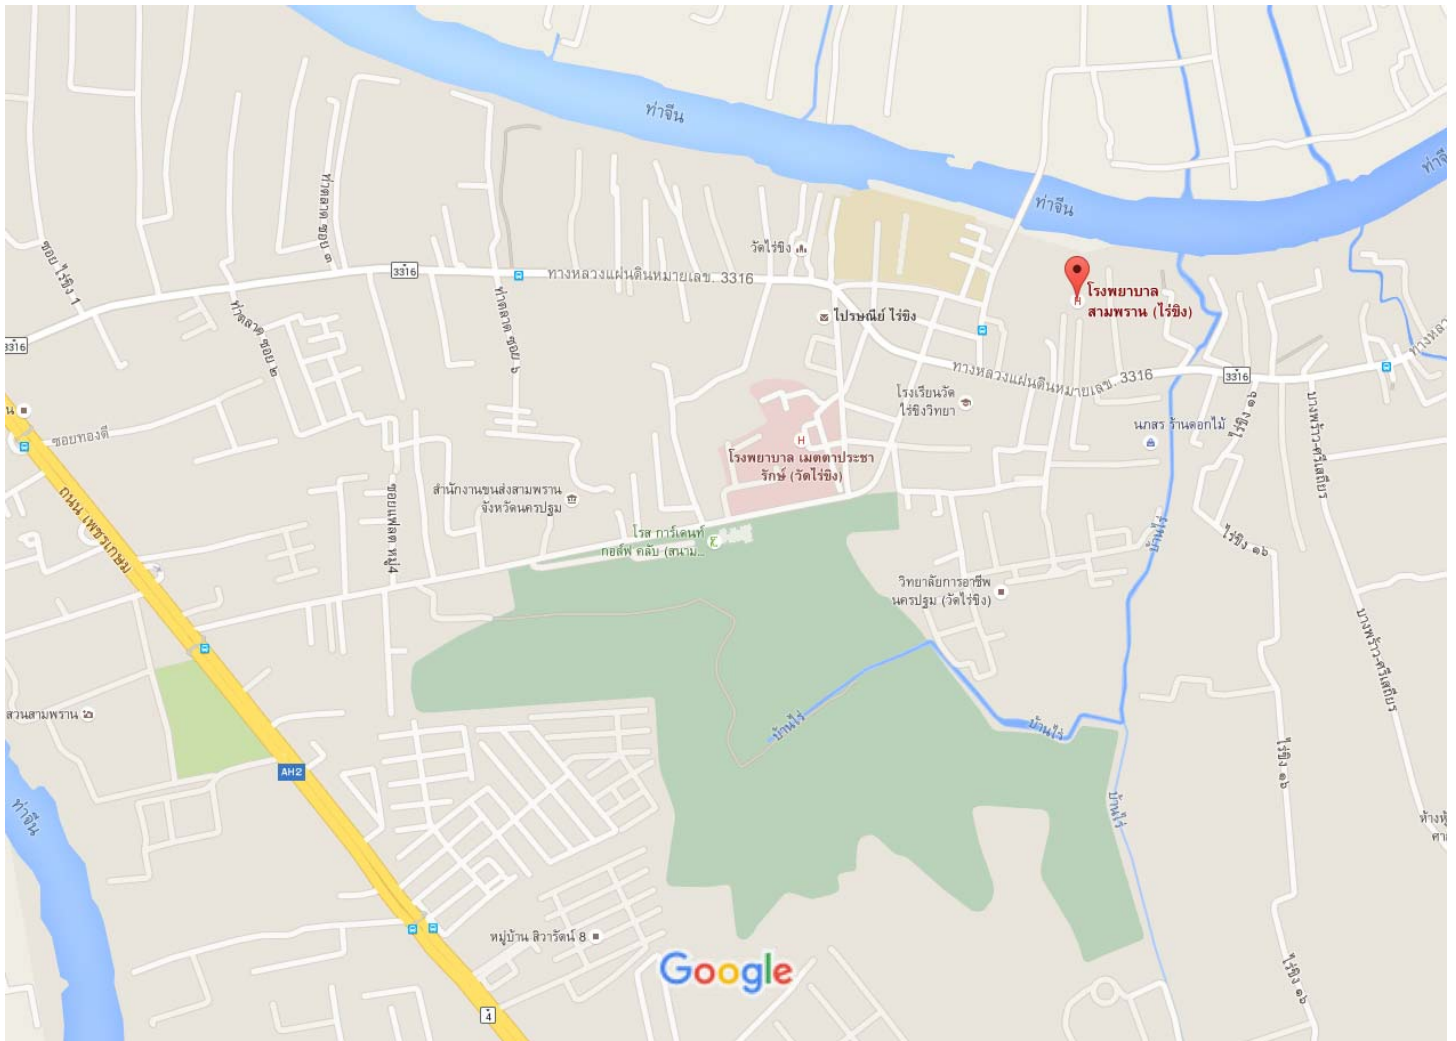

โรงพยาบาลสามพราน (ไร่ชิ่ง)

เดินทางจากถนนเพชรเกษม มาตามทางเข้าวัดไร่ชิ่ง ตามทางหลวงแผ่นดินหมายเลข 3316

ข้อมูลแผนที่ ©2016 Google 200 ม.

โรงพยาบาลสามพราน (ไร่ชิ่ง)

โรงพยาบาล